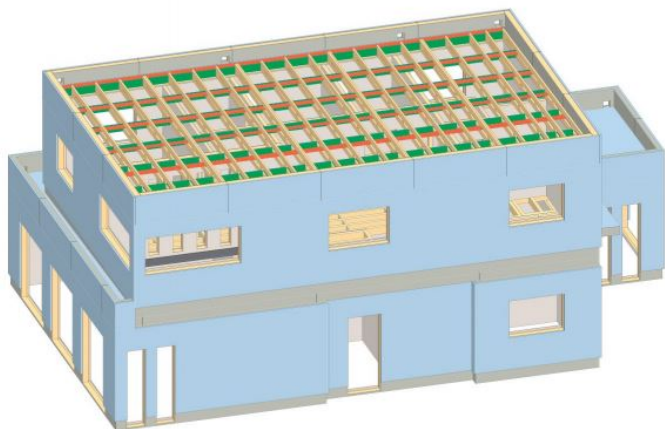

Karkass paneelmaja pakkumine

OSB plaat (10mm)

Toodame nii kliendi kui ka arhi- tektide projekti järgi.

Pakkumine ei sisalda käibemaksu ega transporti.

Pakkumine ei sisalda maja kokkupanekut.

Pakkumine ei sisalda aknaid ega uksi.

Pakkumine ei sisalda katusekattet.

Pakkumine ei sisalda kommunikatsioone (vesi, elekter, kanalisatsioon.)

Hind: 350-390 eurot/m2

VÄLISSEINAD

Puitkarkass (45x195mm)
PAROK kivivill (200mm)
Auruõkke
OSB plaat (10mm)
Horizontaalselöike puitkarkass
PAROK kivivill (50mm)
Kivikomposiitplaat (12mm)
Kipsplaat (12mm)
Termoisolatsioon

SISESEINAD

Kipsplaat (12m)
Puitkarkass (45x145mm)
PAROK kivivill (150mm)
OSB plaat (10mm)
Kipsplaat (12mm)

VAHESEINAD

Kipsplaat (12m)
Puitkarkass (45x95mm)
PAROK kivivill (100mm)
OSB plaat (10mm)
Kipsplaat (12mm)