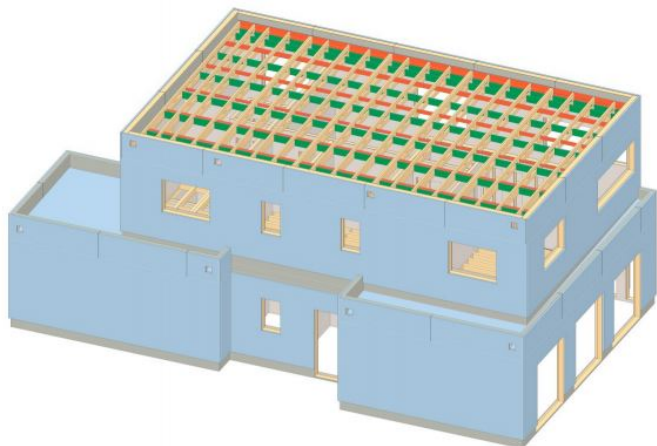

Karkass paneelmaja pakkumine

OSB plaat (10mm)

Toodame nii kliendi kui ka arhi- tektide projekti järgi.

Pakkumine ei sisalda käibemaksu ega transporti.

Pakkumine ei sisalda maja kokkupanekut.

Pakkumine ei sisalda aknaid ega uksi.

Pakkumine ei sisalda katusekattet.

Pakkumine ei sisalda kommunikatsioone (vesi, elekter, kanalisatsioon.)

Hind: 350-390 eurot/m2

VÄLISSEINAD

Puitkarkass (45x195mm)
PAROK kivivill (200mm)
Auruõkke
OSB plaat (10mm)
Horizontaalselöike puitkarkass
PAROK kivivill (50mm)
Kivikomposiitplaat (12mm)
Kipsplaat (12mm)
Termoisolatsioon